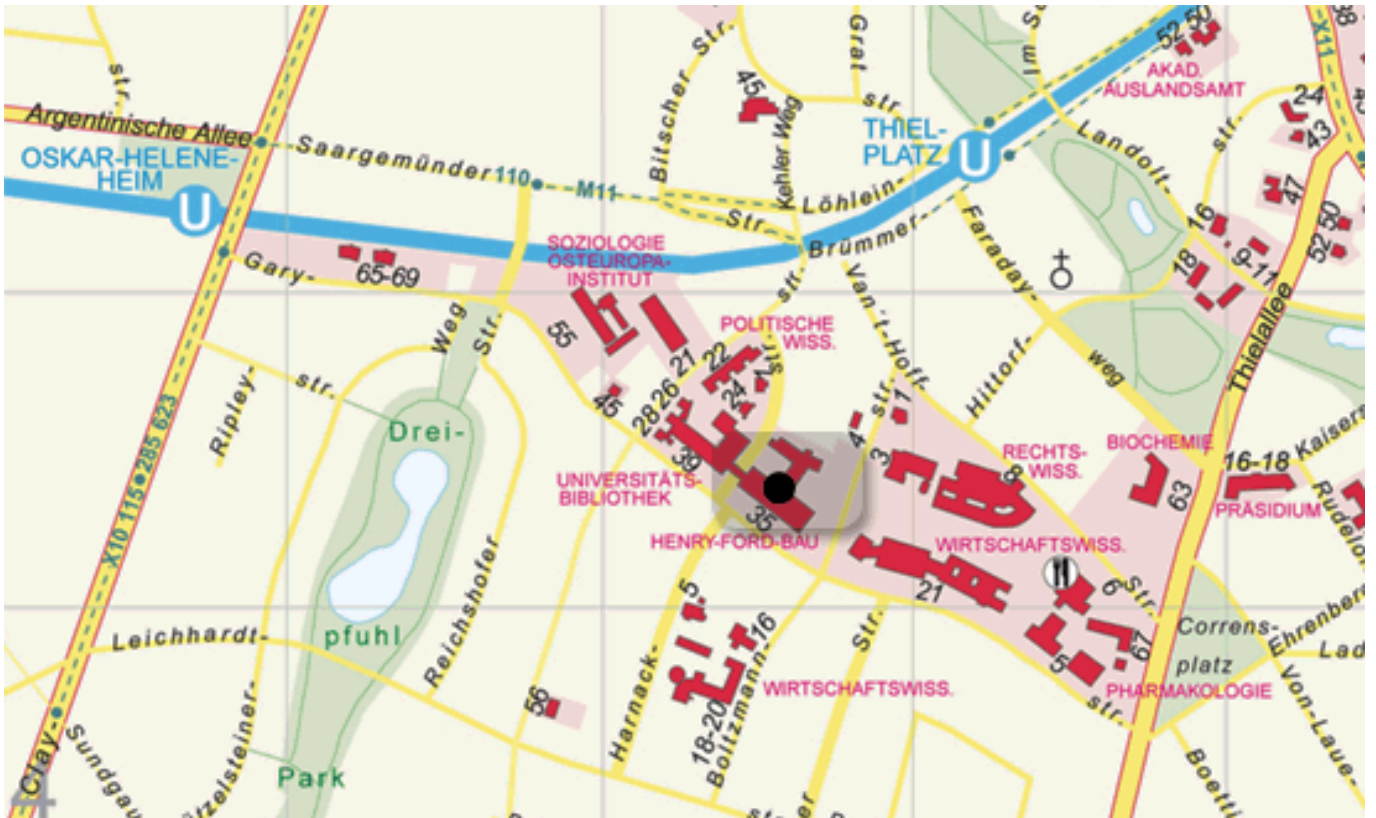

Lageplan

Max-Kade-Auditorium im Henry-Ford-Bau der Freien Universität Berlin
Garystraße 35, 14195 Berlin-Dahlem

www.fu-berlin.de/sites/hfb/anfahrt/index.html