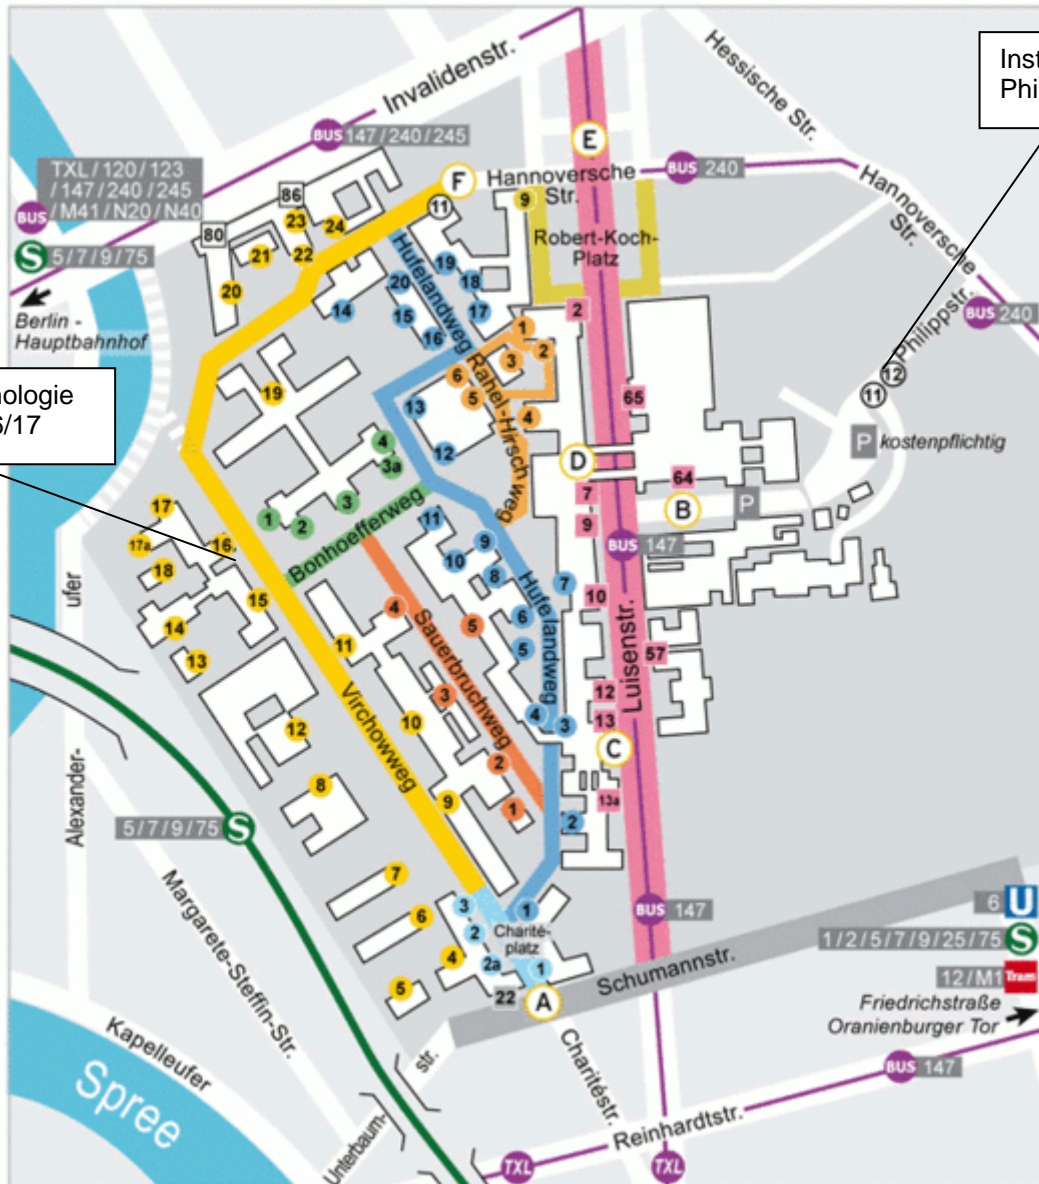

CHARITÉ

Charité – Universitätsmedizin Berlin
Charitéplatz 1
10117 Berlin

Institut für Pathologie
Virchowweg 16/17

Institut für Anatomie
Philippsstraße 12/13