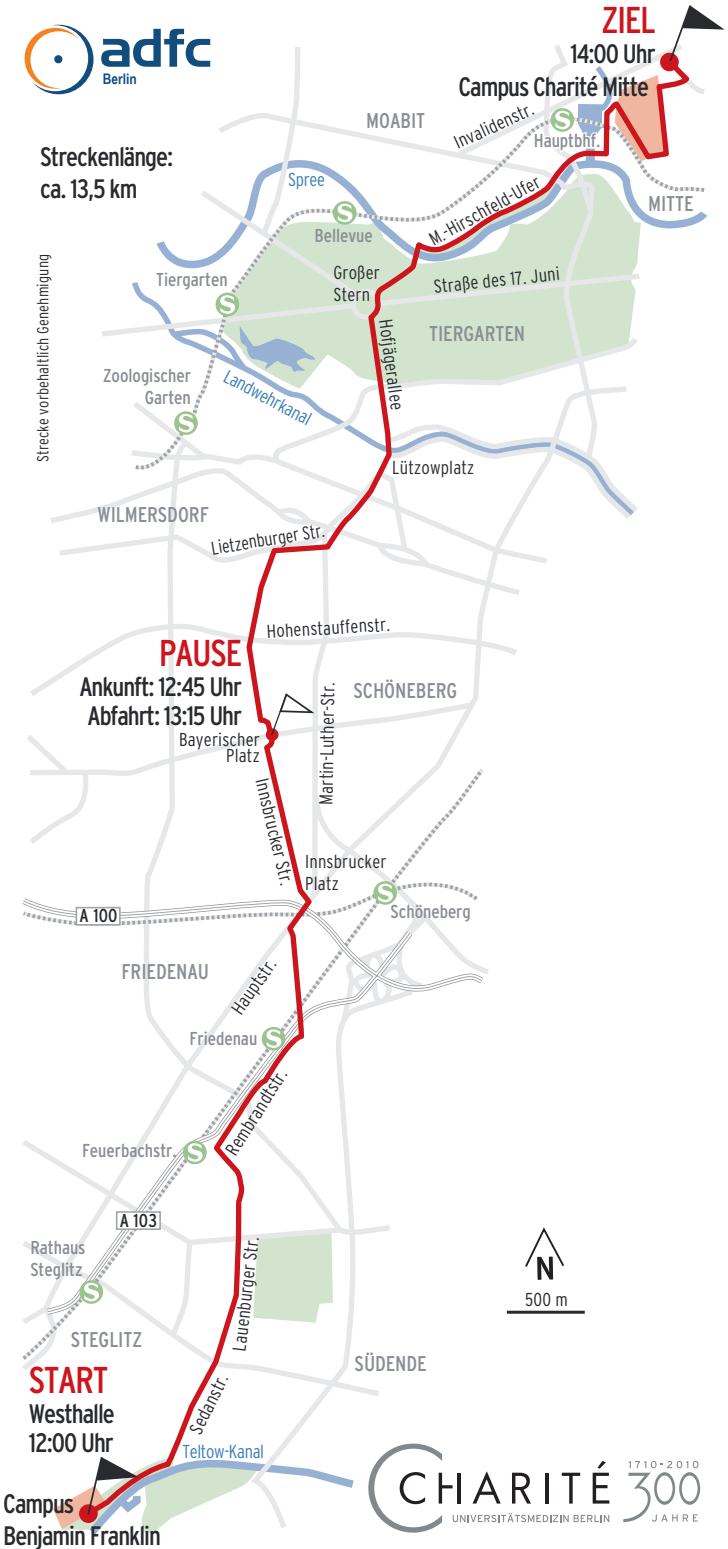

Streckenlänge:
ca. 21 km

Strecke vorbehaltlich Genehmigung

START
11:00 Uhr
Campus Berlin-Buch
Torhaus, Café Max,
Rösslestraße 10

PAUSE

Ankunft: 12:15 Uhr
Abfahrt: 13:00 Uhr

CHARITÉ 1710-2010
UNIVERSITÄTSMEDIZIN BERLIN **300**
J A H R E

ZIEL
14:00 Uhr

Campus
Charité
Mitte

Invaliden-
friedhof

Streckenlänge:
ca. 13,5 km

Strecke vorbehaltlich Genehmigung

Streckenlänge:
ca. 6 km

Strecke vorbehaltlich Genehmigung