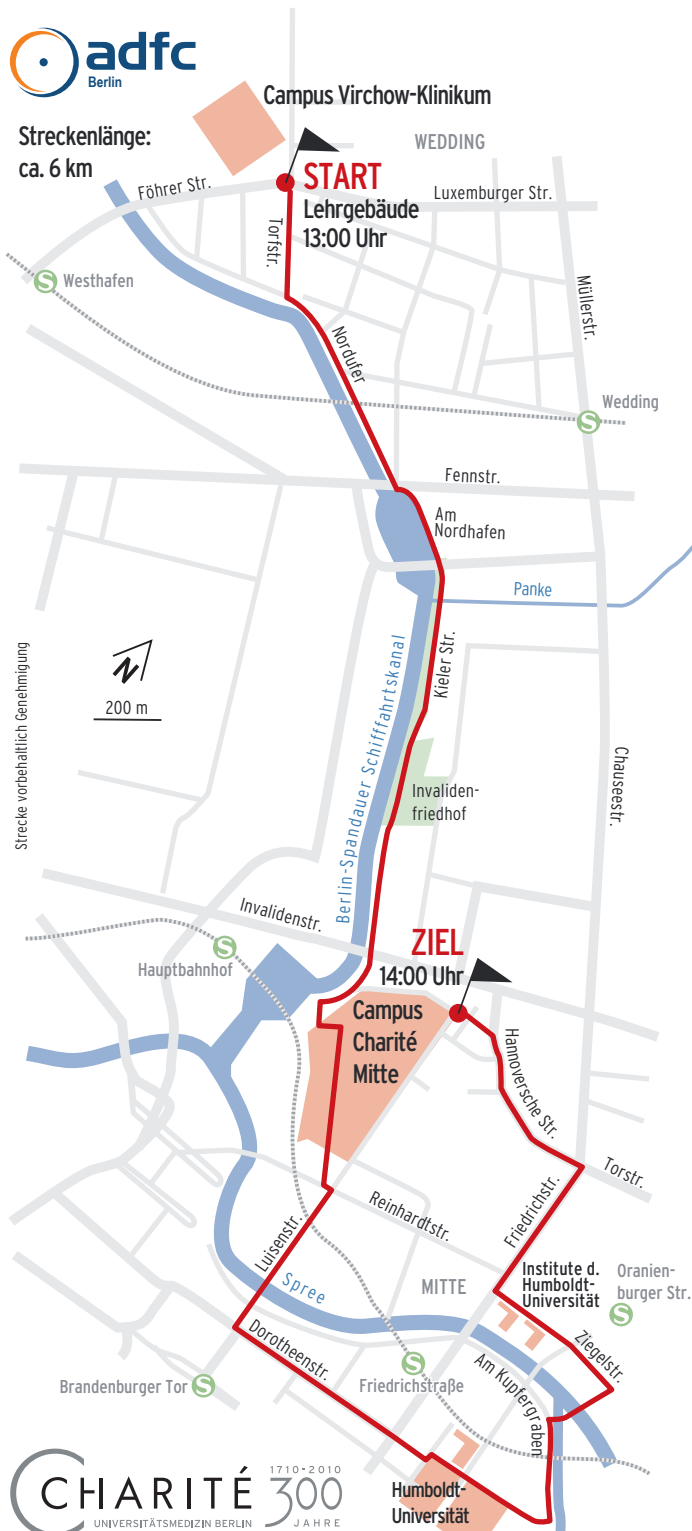

Streckenlänge:
ca. 21 km

Strecke vorbehaltlich Genehmigung

START
11:00 Uhr
Campus Berlin-Buch
Torhaus, Café Max,
Rösslestraße 10

PAUSE

Ankunft: 12:15 Uhr
Abfahrt: 13:00 Uhr

CHARITÉ 1710-2010
UNIVERSITÄTSMEDIZIN BERLIN **300**
J A H R E

ZIEL
14:00 Uhr

Campus
Charité
Mitte

Invaliden-
friedhof

Streckenlänge:
ca. 13,5 km

Strecke vorbehaltlich Genehmigung

Streckenlänge:
ca. 6 km

Strecke vorbehaltlich Genehmigung