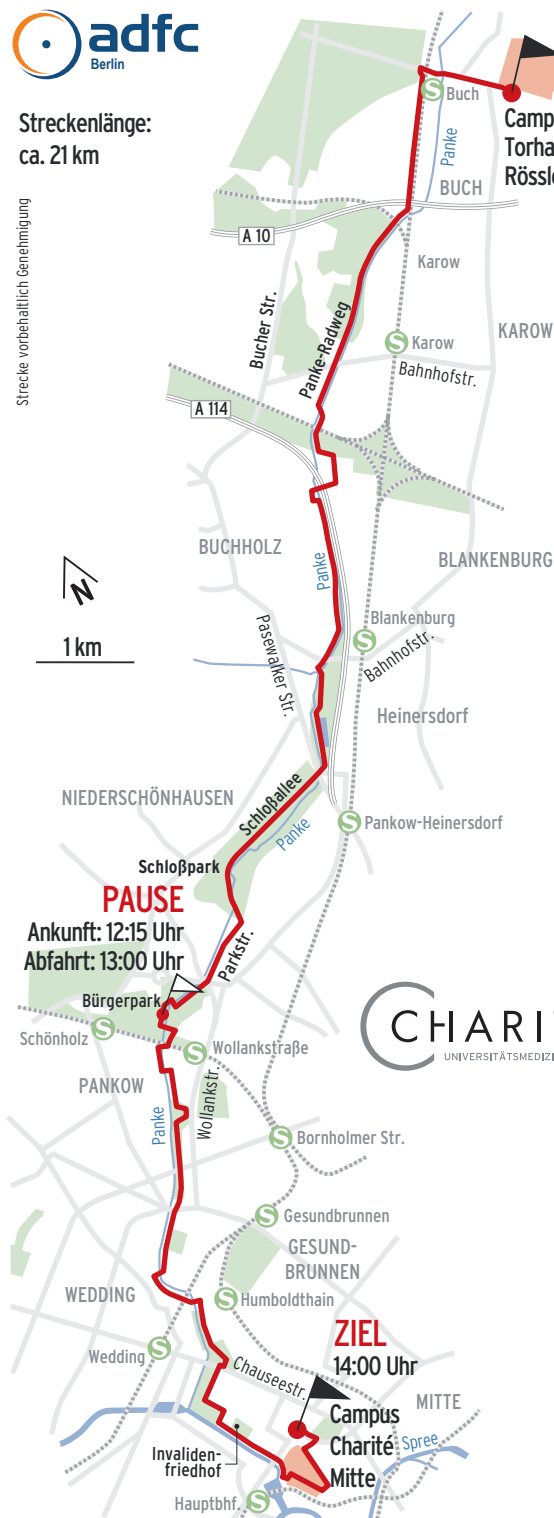

Streckenlänge:
ca. 21 km

Strecke vorbehaltlich Genehmigung

START
11:00 Uhr
Campus Berlin-Buch
Torhaus, Café Max,
Rösslestraße 10

PAUSE

Ankunft: 12:15 Uhr
Abfahrt: 13:00 Uhr

CHARITÉ 1710-2010
UNIVERSITÄTSMEDIZIN BERLIN **300**
J A H R E

ZIEL
14:00 Uhr

Campus
Charité
Mitte

Invaliden-
friedhof

Streckenlänge:
ca. 13,5 km

Strecke vorbehaltlich Genehmigung

Streckenlänge:
ca. 6 km

Strecke vorbehaltlich Genehmigung